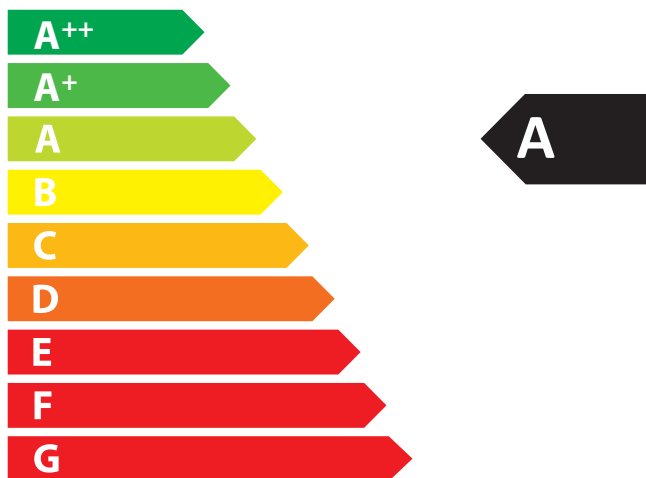

ENERG
енергия · ενεργεια

JOLLY MEC

Universaljolly EVO 68 QUICK

9,7
kW

ENERGIA · ЕНЕРГИЯ · ΕΝΕΡΓΕΙΑ · ENERGIJA · ENERGY · ENERGIE · ENERGI

2015/1186