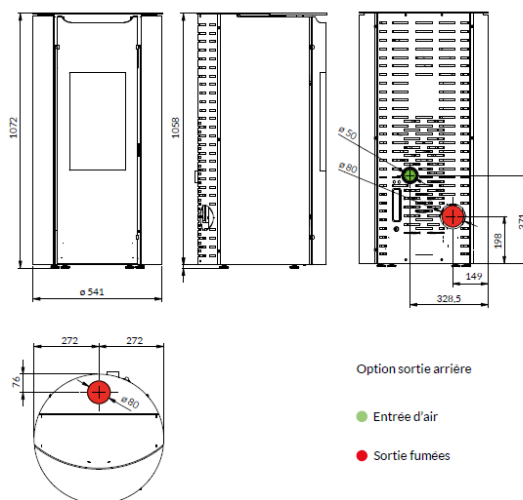

Dessins techniques

JOLLY-MEC CAMINETTI SpA
Via San Giuseppe, 2 - 24060 TELGATE (BG) ITALY
Tel. +39 035 8359211 - Fax +39 035 8359203 - info@jolly-mec.it
www.jm-poeles.com