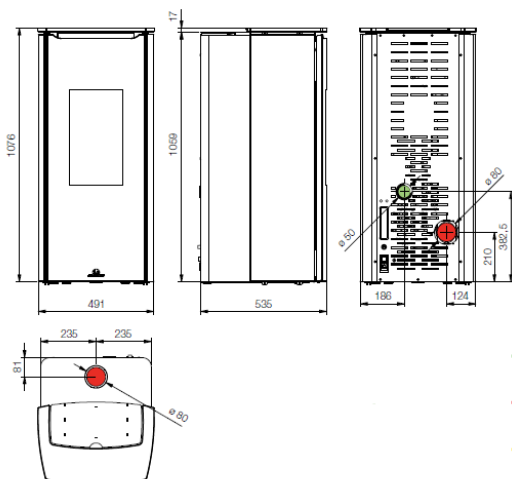

Une nouveauté également: l'habillage verre "strié" qui le rend encore plus élégant.

Données techniques

Couleurs

VERRE BLANC

VERRE NOIR

PIERRE OLLAIRE

VERRE BORDEAUX

	6 kW	8 kW	10 kW
PUISSANCE BRÛLÉE* kW	6,7	9	11
PUISSANCE THERMIQUE NOMINALE kW	6,3	8,2	10
PUISSANCE MINIMALE kW	2,9	2,9	2,9
RENDEMENT (min-max)%	95,1-93,5	95,1-91,1	95,1-91,2
Ø TUBE AIR COMBURANT POSTÉRIEUR mm	50	50	50
Ø SORTIE FUMÉES mm	80	80	80
CONSOMMATION (min-max) kg/h	0,62-1,39	0,62-1,88	0,62-2,27
T FUMÉES* °C	112,4	144,6	166,5
TIRAGE MINIMUM Pa	10	10	10
CO (13% O ₂)* mg/m ³	81	137	165
VOLUME FUMÉES* g/s	4,45	5,98	5,97
POUSSIÈRES (13% O ₂)* mg/m ³	17	14	11
NOX (13% O ₂)* mg/m ³	146	145	131
OGC (13% O ₂)* mg/m ³	3	0,3	2
POIDS	109-131,5	115,5-137	115,5-137
GARANTIE CORPS DE CHAUFFE*** ans	2(5)	2(5)	2(5)
CLASSE ÉNERGÉTIQUE**	A++	A+	A+

CERTIFICATIONS

15a B-VG DTA

EN14785

Dessins techniques

ODETTE 6 kW

ODETTE 8 kW, 10 kW

- Entrée d'air
- Sortie fumées
- Canalisation

JOLLY-MEC CAMINETTI SpA
Via San Giuseppe, 2 - 24060 TELGATE (BG) ITALY
Tel. +39 035 8359211 - Fax +39 035 8359203 - info@jolly-mec.it
www.jm-poeles.com