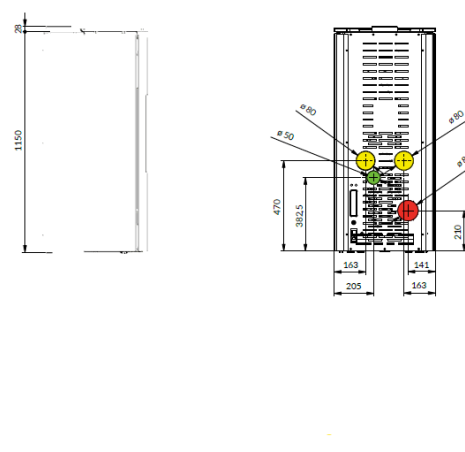

Une nouveauté également: l'habillage verre "strié" qui le rend encore plus élégant.

Données techniques

Couleurs

VERRE BLANC

VERRE NOIR

PIERRE OLLAIRE

VERRE BORDEAUX

	6 kW	8 kW	10 kW
PUISSANCE BRÛLÉE* kW	6,7	9	11
PUISSANCE THERMIQUE NOMINALE kW	6,3	8,2	10
PUISSANCE MINIMALE kW	2,9	2,9	2,9
RENDEMENT (min-max)%	95,1-93,5	95,1-91,1	95,1-91,2
Ø TUBE AIR COMBURANT POSTÉRIEUR mm	50	50	50
Ø SORTIE FUMÉES mm	80	80	80
CONSOMMATION (min-max) kg/h	0,62-1,39	0,62-1,88	0,62-2,27
T FUMÉES* °C	112,4	144,6	166,5
TIRAGE MINIMUM Pa	10	10	10
CO (13% O ₂)* mg/m ³	81	137	165
VOLUME FUMÉES* g/s	4,45	5,98	5,97
POUSSIÈRES (13% O ₂)* mg/m ³	17	14	11
NOX (13% O ₂)* mg/m ³	146	145	131
OGC (13% O ₂)* mg/m ³	3	0,3	2
POIDS	109-131,5	115,5-137	115,5-137
GARANTIE CORPS DE CHAUFFE*** ans	2(5)	2(5)	2(5)
CLASSE ÉNERGÉTIQUE**	A++	A+	A+

CERTIFICATIONS

15a B-VG DTA

EN14785

Dessins techniques

ODETTE 6 kW

ODETTE 8 kW, 10 kW

- Entrée d'air
- Sortie fumées
- Canalisation

JOLLY-MEC CAMINETTI SpA
Via San Giuseppe, 2 - 24060 TELGATE (BG) ITALY
Tel. +39 035 8359211 - Fax +39 035 8359203 - info@jolly-mec.it
www.jm-poeles.com